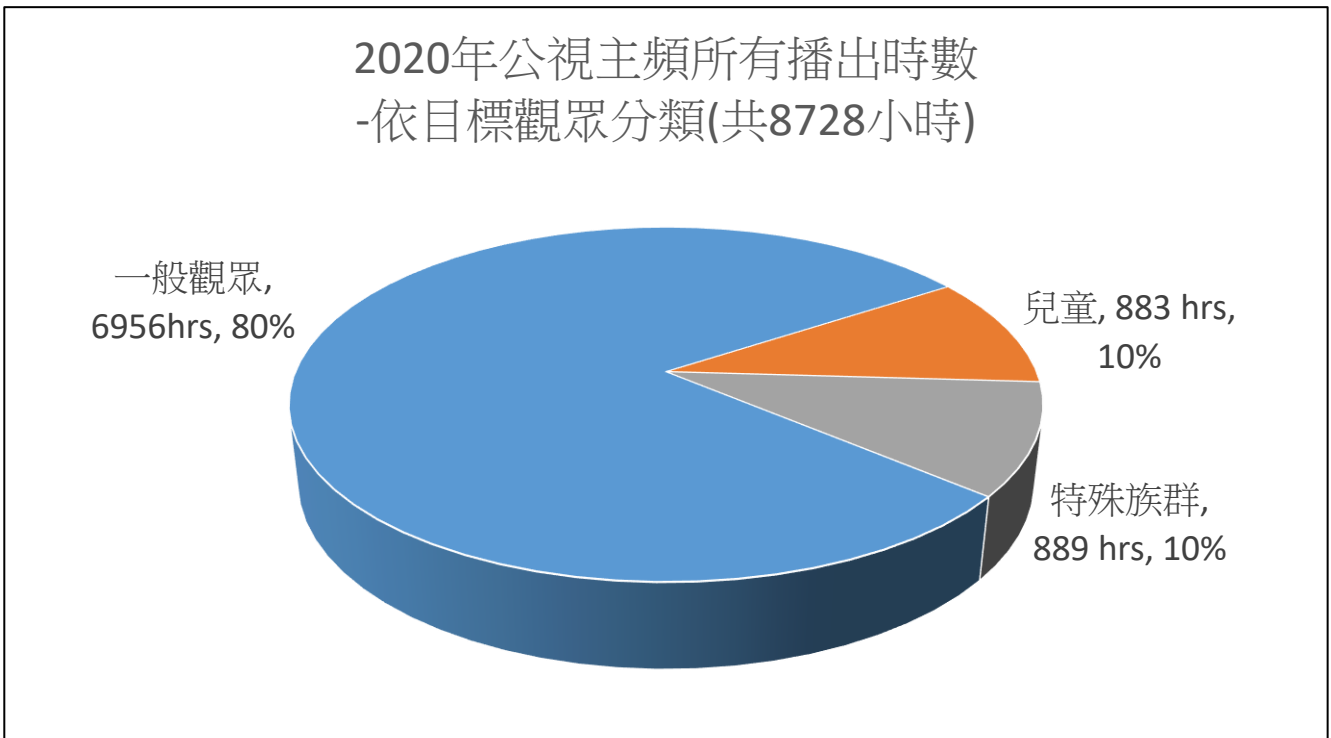

2020年公視所有播映時數統計

2020年公視主頻所有播出時數-依目標觀眾分類				
目標觀眾	一般觀眾	兒少	特殊族群	小計
時數	6,956	883	889	8,728
百分比	80%	10%	10%	100%

註：特殊族群服務包括原住民、聽障、其他弱族群等節目。

2020年公視所有播映時數統計

2020年公視主頻所有播時數-依節目型態分類								
節目型態	新聞時事	體育	紀錄片	戲劇	教育學習	生活、資訊、服務	綜合、表演、藝術	小計
時數	2,704	350	1,023	2,176	652	1,171	652	8,728
百分比	31%	4%	12%	25%	8%	13%	7%	100%

2020年公視所有播映時數統計

2020年公視主頻所有播出時數
-依節目來源分類(共8728小時)

2020年公視主頻所有播出時數-依節目來源分類						
節目來源	自製	委製	境內外購	外片	捐贈	小計
時數	5,039	2,105	647	751	186	8,728
百分比	58%	24%	7%	9%	2%	100%

註 1：自製共計 5,039 小時，含自製 4,984 小時及自合製 55 小時。

註 2：委製共計 2,105 小時，含委製 2,084 小時及委合製 21 小時。