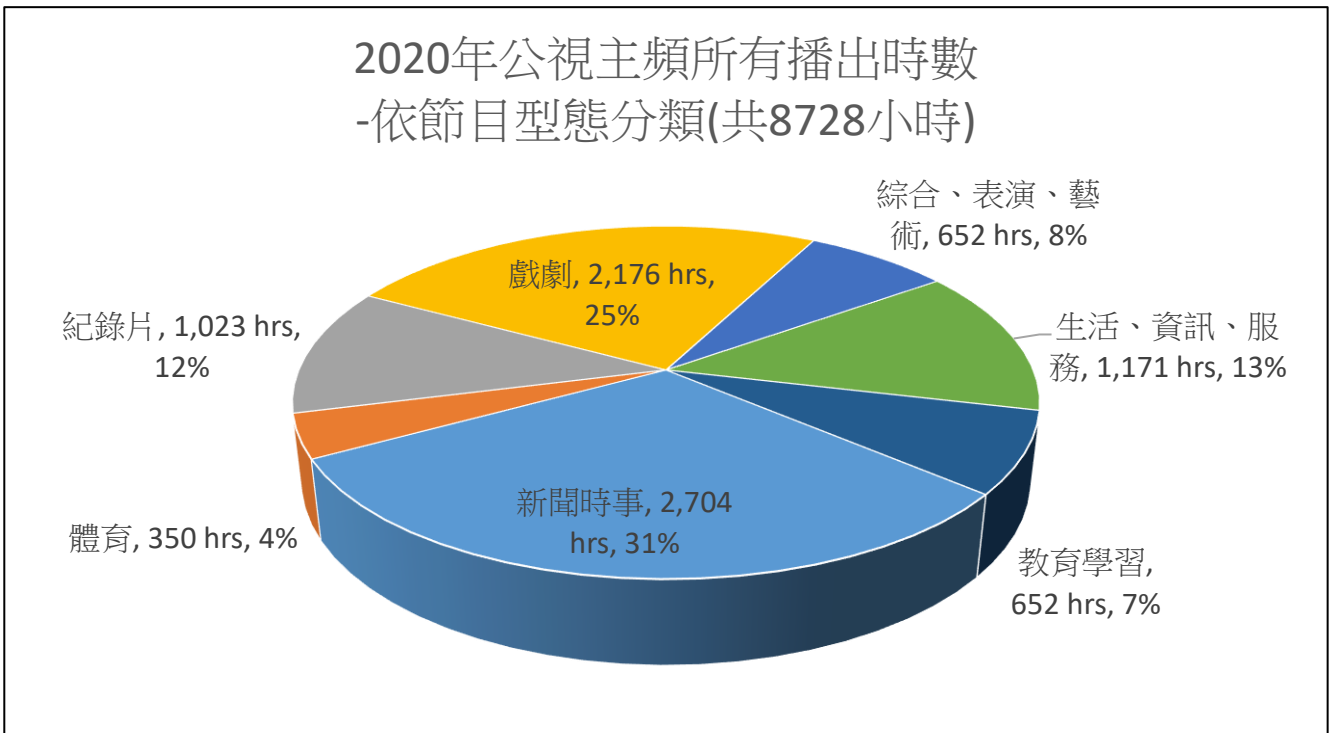

2020年公視所有播映時數統計

2020年公視主頻所有播出時數-依目標觀眾分類				
目標觀眾	一般觀眾	兒少	特殊族群	小計
時數	6,956	883	889	8,728
百分比	80%	10%	10%	100%

註：特殊族群服務包括原住民、聽障、其他弱族群等節目。

2020年公視所有播映時數統計

2020年公視主頻所有播時數-依節目型態分類								
節目型態	新聞時事	體育	紀錄片	戲劇	教育學習	生活、資訊、服務	綜合、表演、藝術	小計
時數	2,704	350	1,023	2,176	652	1,171	652	8,728
百分比	31%	4%	12%	25%	8%	13%	7%	100%

2020年公視所有播映時數統計

2020年公視主頻所有播出時數
-依節目來源分類(共8728小時)

2020年公視主頻所有播出時數-依節目來源分類						
節目來源	自製	委製	境內外購	外片	捐贈	小計
時數	5,039	2,105	647	751	186	8,728
百分比	58%	24%	7%	9%	2%	100%

註 1：自製共計 5,039 小時，含自製 4,984 小時及自合製 55 小時。

註 2：委製共計 2,105 小時，含委製 2,084 小時及委合製 21 小時。