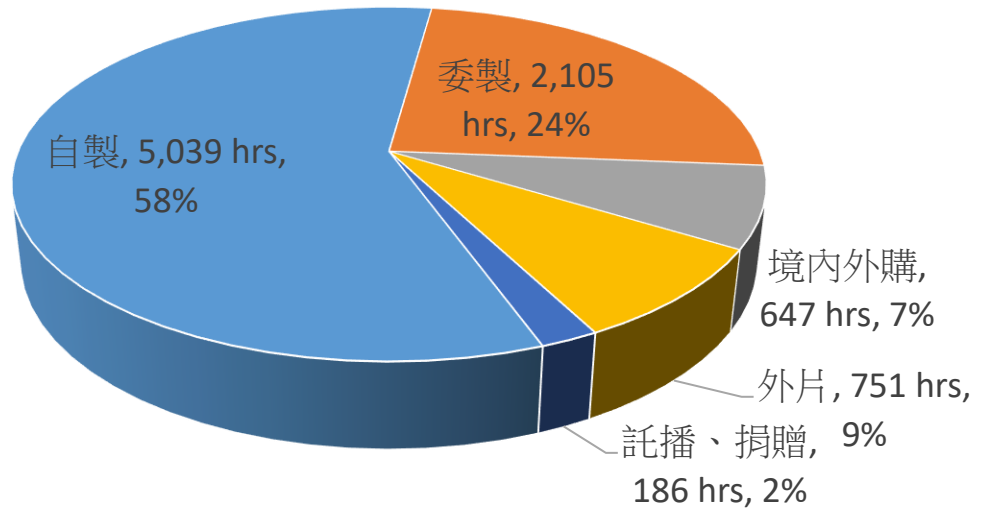

2020年公視所有播映時數統計

2020年公視主頻所有播出時數-依目標觀眾分類				
目標觀眾	一般觀眾	兒少	特殊族群	小計
時數	6,956	883	889	8,728
百分比	80%	10%	10%	100%

註：特殊族群服務包括原住民、聽障、其他弱族群等節目。

2020年公視所有播映時數統計

2020年公視主頻所有播時數-依節目型態分類								
節目型態	新聞時事	體育	紀錄片	戲劇	教育學習	生活、資訊、服務	綜合、表演、藝術	小計
時數	2,704	350	1,023	2,176	652	1,171	652	8,728
百分比	31%	4%	12%	25%	8%	13%	7%	100%

2020年公視所有播映時數統計

2020年公視主頻所有播出時數
-依節目來源分類(共8728小時)

2020年公視主頻所有播出時數-依節目來源分類						
節目來源	自製	委製	境內外購	外片	捐贈	小計
時數	5,039	2,105	647	751	186	8,728
百分比	58%	24%	7%	9%	2%	100%

註 1：自製共計 5,039 小時，含自製 4,984 小時及自合製 55 小時。

註 2：委製共計 2,105 小時，含委製 2,084 小時及委合製 21 小時。