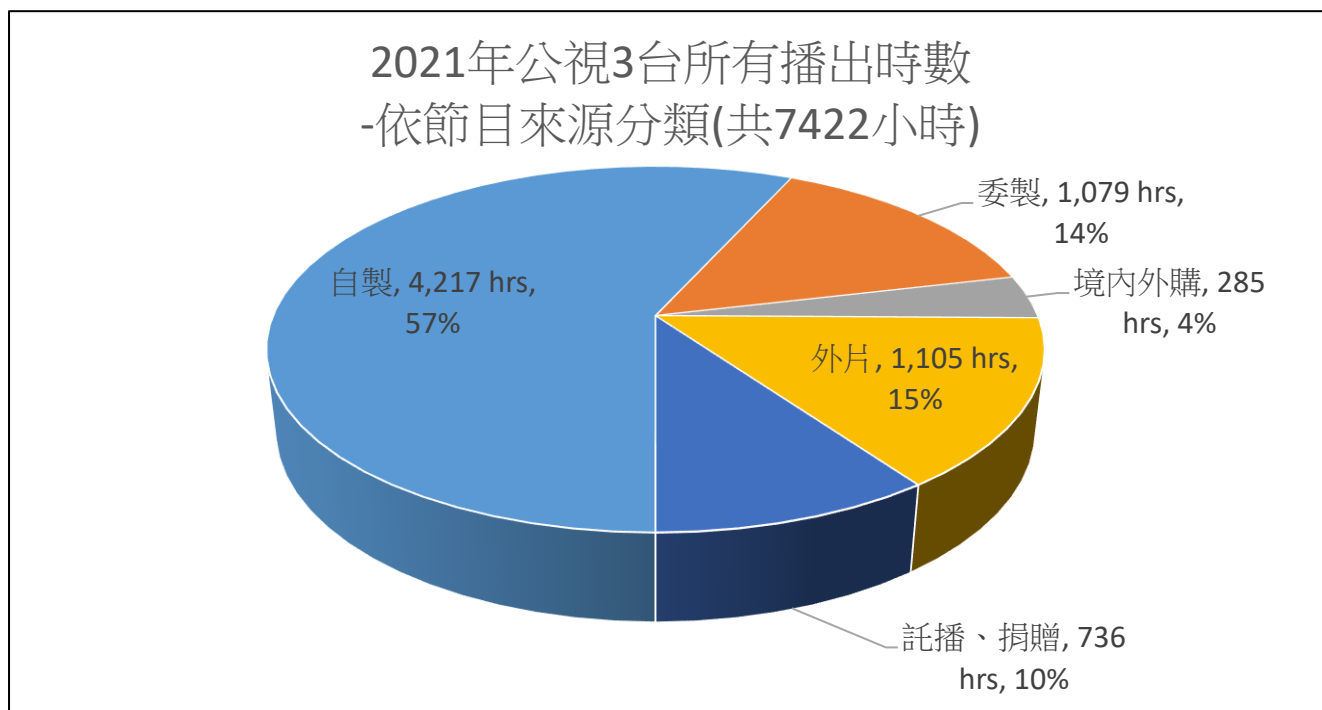

2021年公視3台所有播映時數統計

2021年公視3台所有播出時數-依目標觀眾分類				
目標觀眾	一般觀眾	兒少	特殊族群	小計
時數	5,448	1,254	720	7,422
百分比	73%	17%	10%	100%

註 2：特殊族群服務包括原住民、客家、聽障、其他弱勢族群等節目。

2021年公視3台所有播映時數統計

2021年公視3台所有播時數-依節目型態分類								
節目型態	新聞時事	體育	紀錄片	戲劇	教育學習	生活、資訊、服務	綜合、表演、藝術	小計
時數	2,683	1,157	798	1,281	1,135	1,106	815	1,130
百分比	31%	16%	11%	17%	15%	15%	11%	15%

2021年公視3台所有播映時數統計

2021年公視3台所有播出時數-依節目來源分類						
節目來源	自製	委製	境內外購	外片	託播、捐贈	小計
時數	4,217	1,079	285	1,105	736	7,422
百分比	57%	14%	4%	15%	10%	100%

註 1：自製共計 4,217 小時，含自製 4,195 小時及自合製 21 小時。

註 2：委製共計 1,079 小時，含委製 1,062 小時及委合製 17 小時。