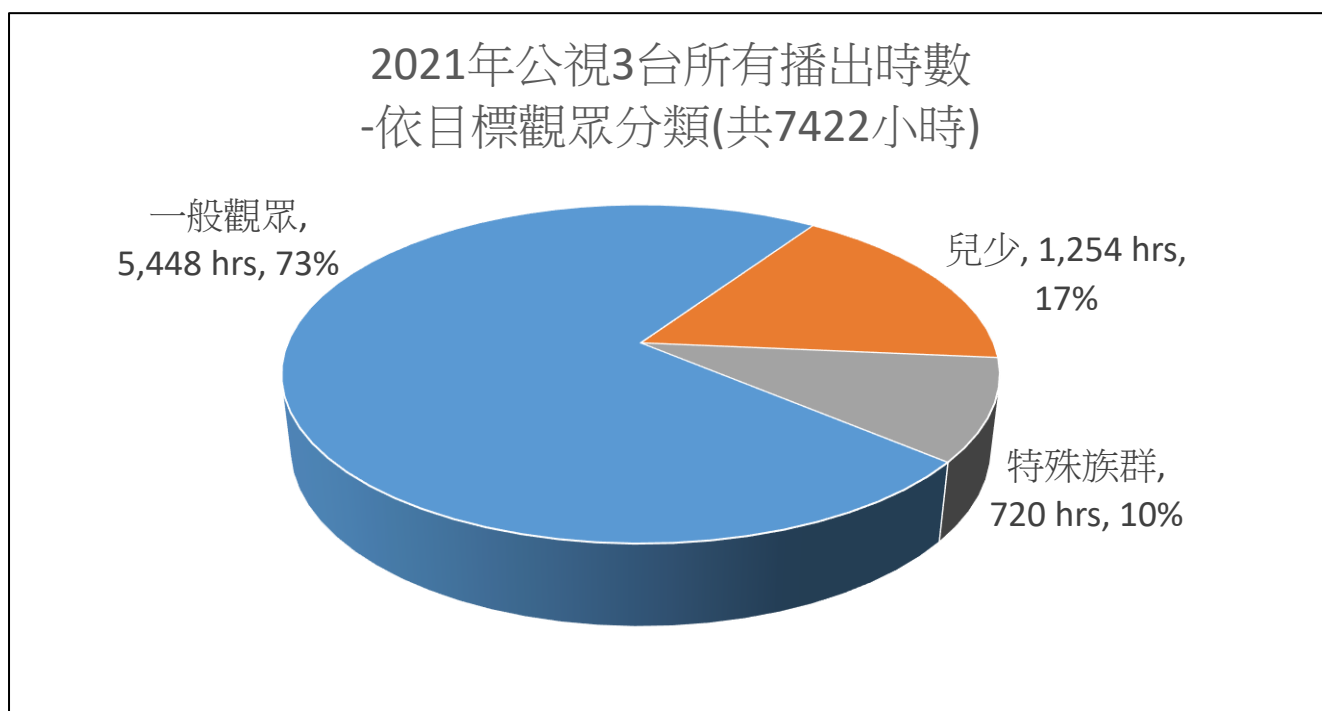

2021年公視3台所有播映時數統計

2021年公視3台所有播出時數-依目標觀眾分類				
目標觀眾	一般觀眾	兒少	特殊族群	小計
時數	5,448	1,254	720	7,422
百分比	73%	17%	10%	100%

註 2：特殊族群服務包括原住民、客家、聽障、其他弱勢族群等節目。

2021年公視3台所有播映時數統計

2021年公視3台所有播時數-依節目型態分類								
節目型態	新聞時事	體育	紀錄片	戲劇	教育學習	生活、資訊、服務	綜合、表演、藝術	小計
時數	2,683	1,157	798	1,281	1,135	1,106	815	1,130
百分比	31%	16%	11%	17%	15%	15%	11%	15%

2021年公視3台所有播映時數統計

2021年公視3台所有播出時數-依節目來源分類						
節目來源	自製	委製	境內外購	外片	託播、捐贈	小計
時數	4,217	1,079	285	1,105	736	7,422
百分比	57%	14%	4%	15%	10%	100%

註 1：自製共計 4,217 小時，含自製 4,195 小時及自合製 21 小時。

註 2：委製共計 1,079 小時，含委製 1,062 小時及委合製 17 小時。