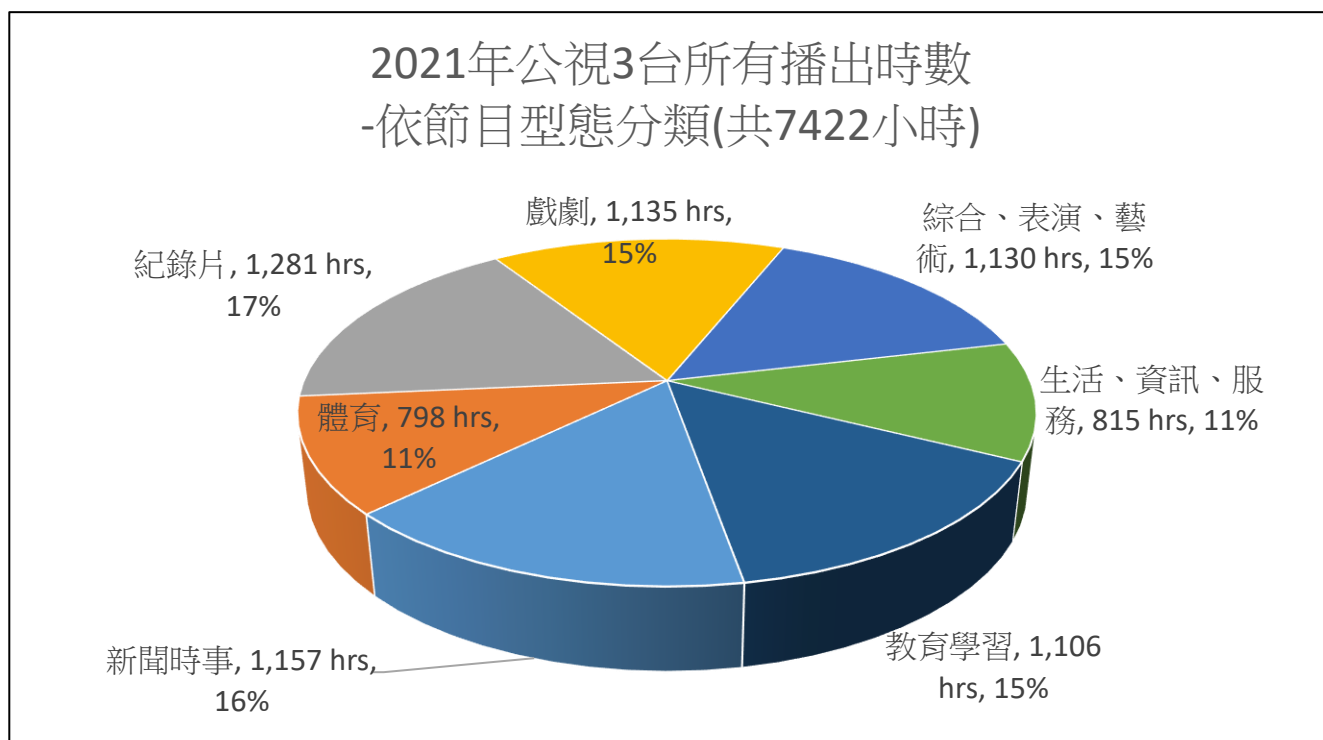

2021年公視3台所有播映時數統計

2021年公視3台所有播出時數-依目標觀眾分類				
目標觀眾	一般觀眾	兒少	特殊族群	小計
時數	5,448	1,254	720	7,422
百分比	73%	17%	10%	100%

註 2：特殊族群服務包括原住民、客家、聽障、其他弱勢族群等節目。

2021年公視3台所有播映時數統計

2021年公視3台所有播時數-依節目型態分類								
節目型態	新聞時事	體育	紀錄片	戲劇	教育學習	生活、資訊、服務	綜合、表演、藝術	小計
時數	2,683	1,157	798	1,281	1,135	1,106	815	1,130
百分比	31%	16%	11%	17%	15%	15%	11%	15%

2021年公視3台所有播映時數統計

2021年公視3台所有播出時數-依節目來源分類						
節目來源	自製	委製	境內外購	外片	託播、捐贈	小計
時數	4,217	1,079	285	1,105	736	7,422
百分比	57%	14%	4%	15%	10%	100%

註 1：自製共計 4,217 小時，含自製 4,195 小時及自合製 21 小時。

註 2：委製共計 1,079 小時，含委製 1,062 小時及委合製 17 小時。