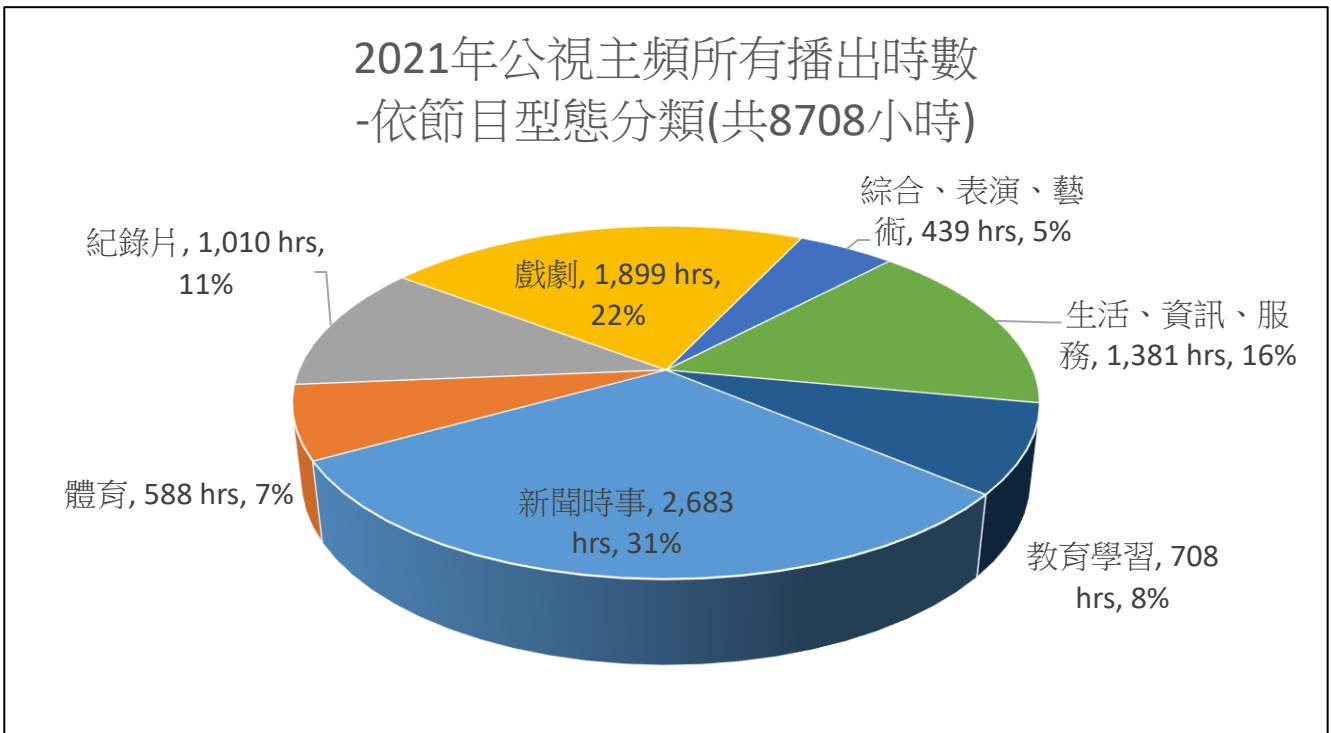

2021年公視所有播映時數統計

2021 年公視主頻所有播出時數-依目標觀眾分類				
目標觀眾	一般觀眾	兒少	特殊族群	小計
時數	6991	930	787	8,708
百分比	80%	11%	9%	100%

註：特殊族群服務包括原住民、聽障、其他弱族群等節目。

2021年公視所有播映時數統計

2021年公視主頻所有播時數-依節目型態分類								
節目型態	新聞時事	體育	紀錄片	戲劇	教育學習	生活、資訊、服務	綜合、表演、藝術	小計
時數	2,683	588	1,010	1,899	708	1,381	439	8,708
百分比	31%	7%	11%	22%	8%	16%	5%	100%

2021年公視所有播映時數統計

2021年公視主頻所有播出時數
-依節目來源分類(共8708小時)

2021年公視主頻所有播出時數-依節目來源分類						
節目來源	自製	委製	境內外購	外片	捐贈	小計
時數	5,124	1,875	468	836	405	8,708
百分比	59%	21%	5%	10%	5%	100%

註 1：自製共計 5,124 小時，含自製 5,109 小時及自合製 15 小時。

註 2：委製共計 1,875 小時，含委製 1,850 小時及委合製 25 小時。