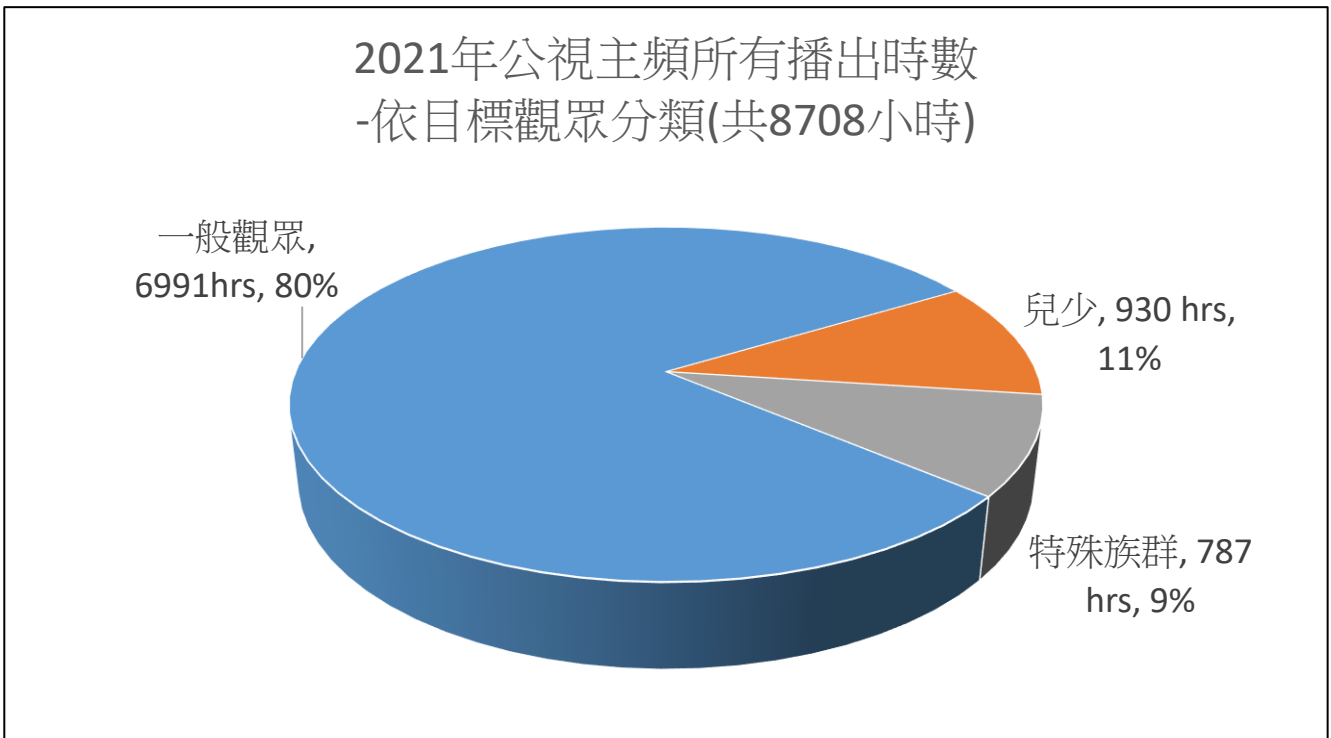

2021年公視所有播映時數統計

2021 年公視主頻所有播出時數-依目標觀眾分類				
目標觀眾	一般觀眾	兒少	特殊族群	小計
時數	6991	930	787	8,708
百分比	80%	11%	9%	100%

註：特殊族群服務包括原住民、聽障、其他弱族群等節目。

2021年公視所有播映時數統計

2021年公視主頻所有播時數-依節目型態分類								
節目型態	新聞時事	體育	紀錄片	戲劇	教育學習	生活、資訊、服務	綜合、表演、藝術	小計
時數	2,683	588	1,010	1,899	708	1,381	439	8,708
百分比	31%	7%	11%	22%	8%	16%	5%	100%

2021年公視所有播映時數統計

2021年公視主頻所有播出時數
-依節目來源分類(共8708小時)

2021年公視主頻所有播出時數-依節目來源分類						
節目來源	自製	委製	境內外購	外片	捐贈	小計
時數	5,124	1,875	468	836	405	8,708
百分比	59%	21%	5%	10%	5%	100%

註 1：自製共計 5,124 小時，含自製 5,109 小時及自合製 15 小時。

註 2：委製共計 1,875 小時，含委製 1,850 小時及委合製 25 小時。