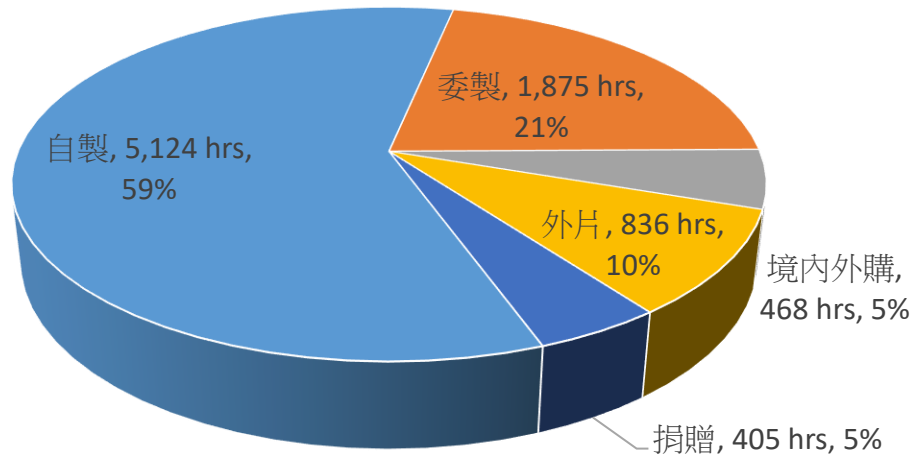

2021年公視所有播映時數統計

2021 年公視主頻所有播出時數-依目標觀眾分類				
目標觀眾	一般觀眾	兒少	特殊族群	小計
時數	6991	930	787	8,708
百分比	80%	11%	9%	100%

註：特殊族群服務包括原住民、聽障、其他弱族群等節目。

2021年公視所有播映時數統計

2021年公視主頻所有播時數-依節目型態分類								
節目型態	新聞時事	體育	紀錄片	戲劇	教育學習	生活、資訊、服務	綜合、表演、藝術	小計
時數	2,683	588	1,010	1,899	708	1,381	439	8,708
百分比	31%	7%	11%	22%	8%	16%	5%	100%

2021年公視所有播映時數統計

2021年公視主頻所有播出時數
-依節目來源分類(共8708小時)

2021年公視主頻所有播出時數-依節目來源分類						
節目來源	自製	委製	境內外購	外片	捐贈	小計
時數	5,124	1,875	468	836	405	8,708
百分比	59%	21%	5%	10%	5%	100%

註 1：自製共計 5,124 小時，含自製 5,109 小時及自合製 15 小時。

註 2：委製共計 1,875 小時，含委製 1,850 小時及委合製 25 小時。